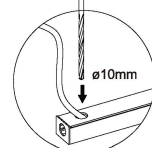

②

③

④

CX-M031 旋紧卡扣

CX-M032 旋紧卡扣

接口平整

Turn off the power supply before carrying out any installation, maintenance or repair work

Mini 款

A 款

C 款

! Turn off the power supply before carrying out any installation, maintenance or repair work

Mini 款

A 款

C 款

A. 尾部接线

B. 顶部接线
配CX-9009

两种接线方式以实际操作可任选一种

CX-M031旋紧卡扣

CX-M032旋紧卡扣

接口平整

⚠ 不同材质，切割时注意。

Non Dimming Wiring Diagrams 非调光接线示意图

Dali & Triac Dimming Wiring Diagrams Dali & 可控硅调接线示意图

0/1-10V Dimming Wiring Diagrams 0/1-10V 调光接线示意图