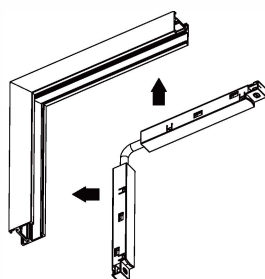

两种接线方式以实际操作可任选一种

CX-M031旋紧卡扣

CX-M032旋紧卡扣

接口平整

⚠ 不同材质，切割时注意。

Non Dimming Wiring Diagrams 非调光接线示意图

Dali & Triac Dimming Wiring Diagrams Dali & 可控硅调接线示意图

0/1-10V Dimming Wiring Diagrams 0/1-10V 调光接线示意图