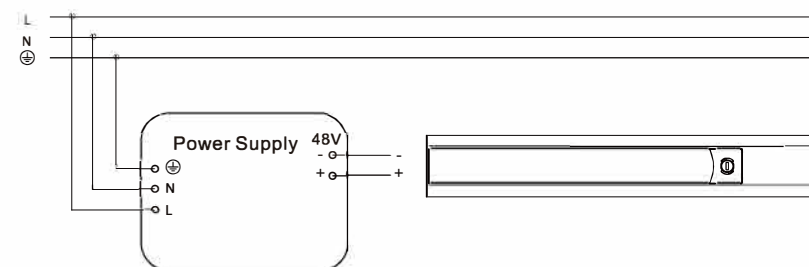

两种接线方式以实际操作可任选一种

CX-M031旋紧卡扣

CX-M032旋紧卡扣

接口平整

⚠ 不同材质，切割时注意。

Non Dimming Wiring Diagrams 非调光接线示意图

Dali & Triac Dimming Wiring Diagrams Dali & 可控硅调接线示意图

0/1-10V Dimming Wiring Diagrams 0/1-10V 调光接线示意图