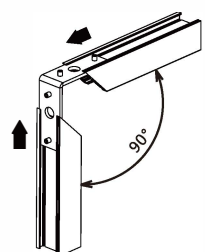

两种接线方式以实际操作可任选一种

CX-M031旋紧卡扣

CX-M032旋紧卡扣

接口平整

⚠ 不同材质，切割时注意。

Non Dimming Wiring Diagrams 非调光接线示意图

Dali & Triac Dimming Wiring Diagrams Dali & 可控硅调接线示意图

0/1-10V Dimming Wiring Diagrams 0/1-10V 调光接线示意图