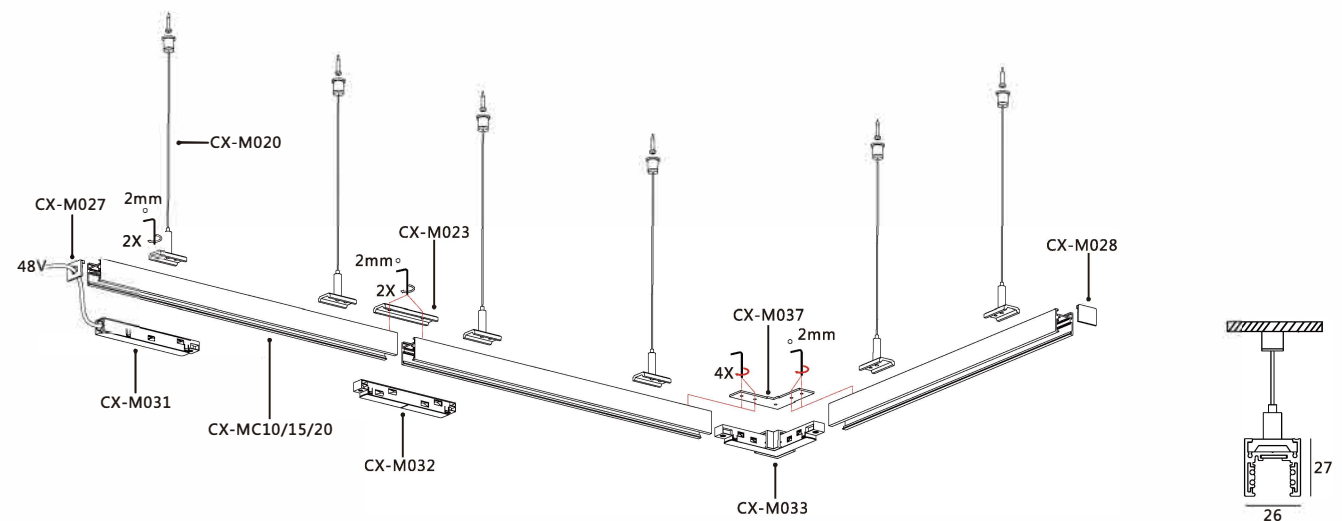

②

③

④

CX-M031 旋紧卡扣

CX-M032 旋紧卡扣

接口平整

Turn off the power supply before carrying out any installation, maintenance or repair work

Mini 款

A 款

C 款

! Turn off the power supply before carrying out any installation, maintenance or repair work

Mini 款

A 款

C 款

A. 尾部接线

B. 顶部接线
配CX-9009

两种接线方式以实际操作可任选一种

CX-M031旋紧卡扣

CX-M032旋紧卡扣

接口平整

⚠ 不同材质，切割时注意。

Non Dimming Wiring Diagrams 非调光接线示意图

Dali & Triac Dimming Wiring Diagrams Dali & 可控硅调接线示意图

0/1-10V Dimming Wiring Diagrams 0/1-10V 调光接线示意图