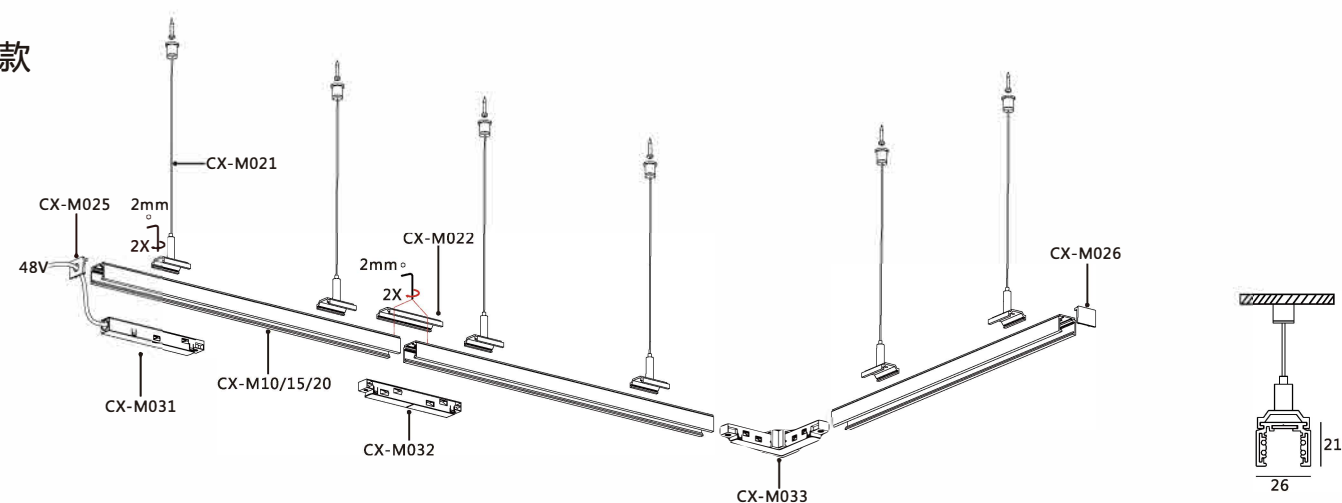

②

③

④

CX-M031 旋紧卡扣

CX-M032 旋紧卡扣

接口平整

Turn off the power supply before carrying out any installation, maintenance or repair work

Mini 款

A 款

C 款

! Turn off the power supply before carrying out any installation, maintenance or repair work

Mini 款

A 款

C 款

A. 尾部接线

B. 顶部接线
配CX-9009

两种接线方式以实际操作可任选一种

CX-M031旋紧卡扣

CX-M032旋紧卡扣

接口平整

⚠ 不同材质，切割时注意。

Non Dimming Wiring Diagrams 非调光接线示意图

Dali & Triac Dimming Wiring Diagrams Dali & 可控硅调接线示意图

0/1-10V Dimming Wiring Diagrams 0/1-10V 调光接线示意图