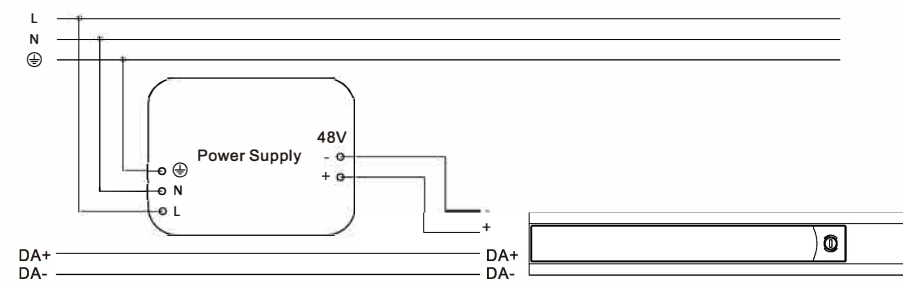

两种接线方式以实际操作可任选一种

CX-M031旋紧卡扣

CX-M032旋紧卡扣

接口平整

⚠ 不同材质，切割时注意。

Non Dimming Wiring Diagrams 非调光接线示意图

Dali & Triac Dimming Wiring Diagrams Dali & 可控硅调接线示意图

0/1-10V Dimming Wiring Diagrams 0/1-10V 调光接线示意图