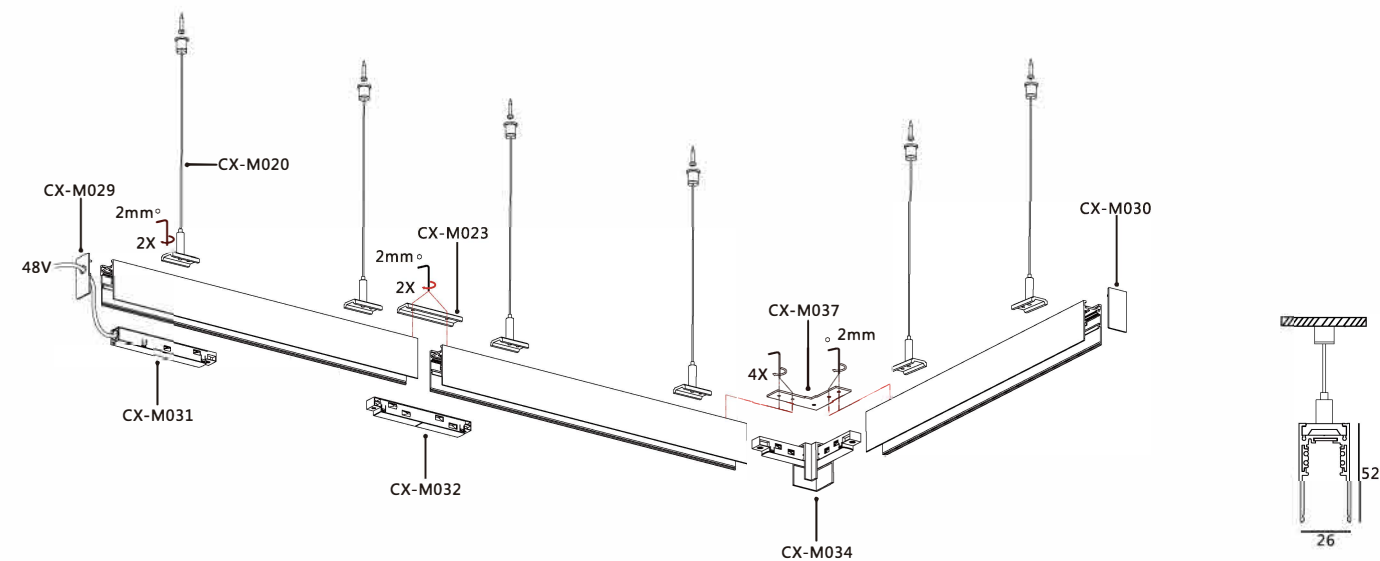

②

③

④

CX-M031 旋紧卡扣

CX-M032 旋紧卡扣

接口平整

Turn off the power supply before carrying out any installation, maintenance or repair work

Mini 款

A 款

C 款

! Turn off the power supply before carrying out any installation, maintenance or repair work

Mini 款

A 款

C 款

A. 尾部接线

B. 顶部接线
配CX-9009

两种接线方式以实际操作可任选一种

CX-M031旋紧卡扣

CX-M032旋紧卡扣

接口平整

⚠ 不同材质，切割时注意。

Non Dimming Wiring Diagrams 非调光接线示意图

Dali & Triac Dimming Wiring Diagrams Dali & 可控硅调接线示意图

0/1-10V Dimming Wiring Diagrams 0/1-10V 调光接线示意图