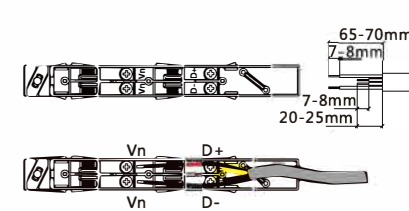

②

③

④

CX-M031 旋紧卡扣

CX-M032 旋紧卡扣

接口平整

Turn off the power supply before carrying out any installation, maintenance or repair work

Mini 款

A 款

C 款

! Turn off the power supply before carrying out any installation, maintenance or repair work

Mini 款

A 款

C 款

A. 尾部接线

B. 顶部接线
配CX-9009

两种接线方式以实际操作可任选一种

CX-M031旋紧卡扣

CX-M032旋紧卡扣

接口平整

⚠ 不同材质，切割时注意。

Non Dimming Wiring Diagrams 非调光接线示意图

Dali & Triac Dimming Wiring Diagrams Dali & 可控硅调接线示意图

0/1-10V Dimming Wiring Diagrams 0/1-10V 调光接线示意图