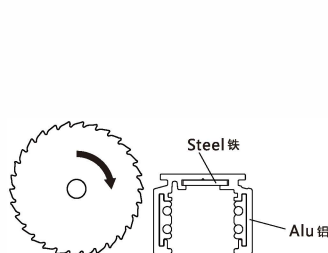

②

③

④

CX-M031 旋紧卡扣

CX-M032 旋紧卡扣

接口平整

Turn off the power supply before carrying out any installation, maintenance or repair work

Mini 款

A 款

C 款

! Turn off the power supply before carrying out any installation, maintenance or repair work

Mini 款

A 款

C 款

A. 尾部接线

B. 顶部接线
配CX-9009

两种接线方式以实际操作可任选一种

CX-M031旋紧卡扣

CX-M032旋紧卡扣

接口平整

⚠ 不同材质，切割时注意。

Non Dimming Wiring Diagrams 非调光接线示意图

Dali & Triac Dimming Wiring Diagrams Dali & 可控硅调接线示意图

0/1-10V Dimming Wiring Diagrams 0/1-10V 调光接线示意图