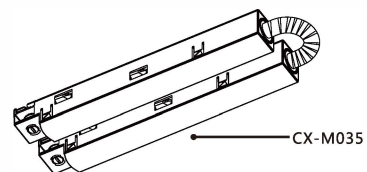

A 款

C 款

! Turn off the power supply before carrying out any installation, maintenance or repair work

Mini 款

A 款

C 款

A. 尾部接线

B. 顶部接线
配CX-9009

两种接线方式以实际操作可任选一种

CX-M031旋紧卡扣

CX-M032旋紧卡扣

接口平整

⚠ 不同材质，切割时注意。

Non Dimming Wiring Diagrams 非调光接线示意图

Dali & Triac Dimming Wiring Diagrams Dali & 可控硅调接线示意图

0/1-10V Dimming Wiring Diagrams 0/1-10V 调光接线示意图