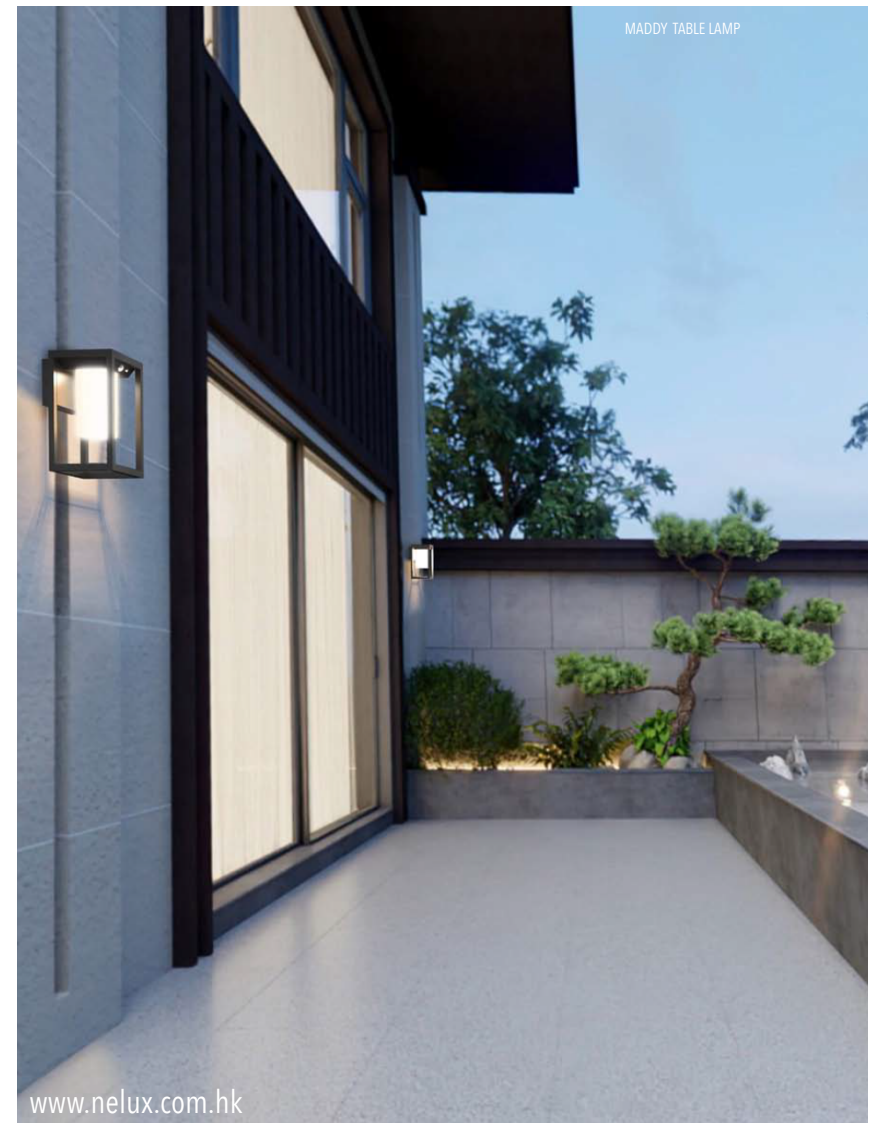

DESCRIZIONE

La lampada da tavolo MADDY LED è adatta a qualsiasi tavolo o mobile. È una soluzione di illuminazione pratica e facile per illuminare un'area specifica.

Il tavolo MADDY è una lampada di grande design e magnifiche prestazioni per un ristorante, un hotel, un ufficio, una sala da pranzo, una camera da letto, una cucina di design e i suoi giochi di luce esaltano o ammorbidiscono le linee degli spazi e comunicano la cultura e il vita tra chi abita o si gode il posto, o che rende la lampada da tavolo SAND perfetta per il suo bel design, l'altezza del paralume, le dimensioni della lampada, lo stile del paralume e la fonte di luce.

DESCRIÇÃO

O candeeiro de mesa LED MADDY é adequado para qualquer mesa ou móvel. É uma solução de iluminação prática e fácil para iluminar uma área específica.

A mesa MADDY é um candeeiro de grande design e magnífico desempenho para um restaurante, um hotel, um escritório, uma sala de jantar, um quarto, uma cozinha de design e os seus efeitos de iluminação realçam ou suavizam as linhas dos espaços e comunicam a cultura e o vida entre quem mora ou curte o lugar, ou que torna o abajur MADDY perfeito pelo seu belo design, altura do abajur, tamanho do abajur, estilo do abajur e fonte de luz.