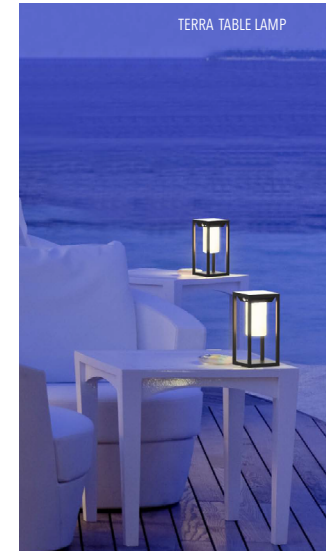

TERRA TABLE LAMP

www.nelux.com.hk

STANDARD

BATTERY

3.7V 2x2000mAh Li-ion
Working time 10 Hours
Charging time 5-7Hours
Input 5V 1A

SWITCH

Touch Switch
Dimmable type
Stepless Dimmable

ECONOMIC

BATTERY

3.7V 2000mAh Li-ion
Working time 6 Hours
Charging time 3-4Hours
Input 5V 1A

SWITCH

Touch Switch
Dimmable type
Stepless Dimmable

Main Features/Característica principales/ Caratteristiche principali/ Características principais

Reference	CCT	POWER	SIZE	COLOR	MATERIALS
NL300150STD	3000K&4000K	SMD LED 2W 210lm	150*150H300mm	Black-Grey	Aluminum Body+PC
NL300150ECO	3000K&4000K	SMD LED 2W 210lm	150*150H300mm	Black-Grey	Aluminum Body+PC
NL600150STD	3000K&4000K	SMD LED 2W 210lm	150*150H600mm	Black-Grey	Aluminum Body+PC
NL600150ECO	3000K&4000K	SMD LED 2W 210lm	150*150H600mm	Black-Grey	Aluminum Body+PC