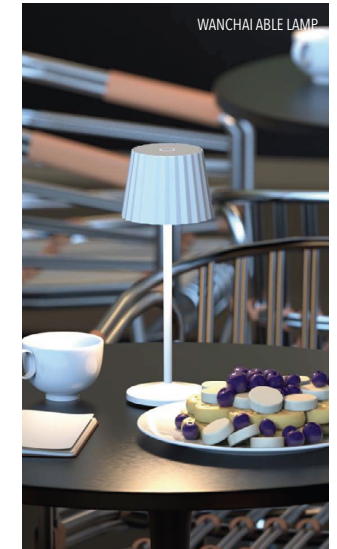

WANCHAI TABLE LAMP

www.nelux.com.hk

STANDARD

BATTERY

3.7V 2x2000mAh Li-ion
Working time 10 Hours
Charging time 5-7Hours
Input 5V 1A

SWITCH

Touch Switch
Dimmable type
Stepless Dimmable

ECONOMIC

BATTERY

3.7V 2000mAh Li-ion
Working time 6 Hours
Charging time 3-4Hours
Input 5V 1A

SWITCH

Touch Switch
Dimmable type
Stepless Dimmable

Main Features/Característica principales/ Caratteristiche principali/ Características principais

Reference	CCT	POWER	SIZE	COLOR	MATERIALS
NL280110L-STD	3000K&4000K Switchable	SMD LED 2.2W 230lm	Ø110*H280mm	Black, White	Aluminum body difusser PC
NL280110L-ECO	3000K&4000K	SMD LED 1.5W 160lm	Ø110*H280mm	Black, White	Aluminum body difusser PC
NL330110L-STD	3000K&4000K Switchable	SMD LED 2.2W 230lm	Ø110*H330mm	Black, White	Aluminum body difusser PC
NL330110L-ECO	3000K&4000K	SMD LED 1.5W 160lm	Ø110*H330mm	Black, White	Aluminum body difusser PC