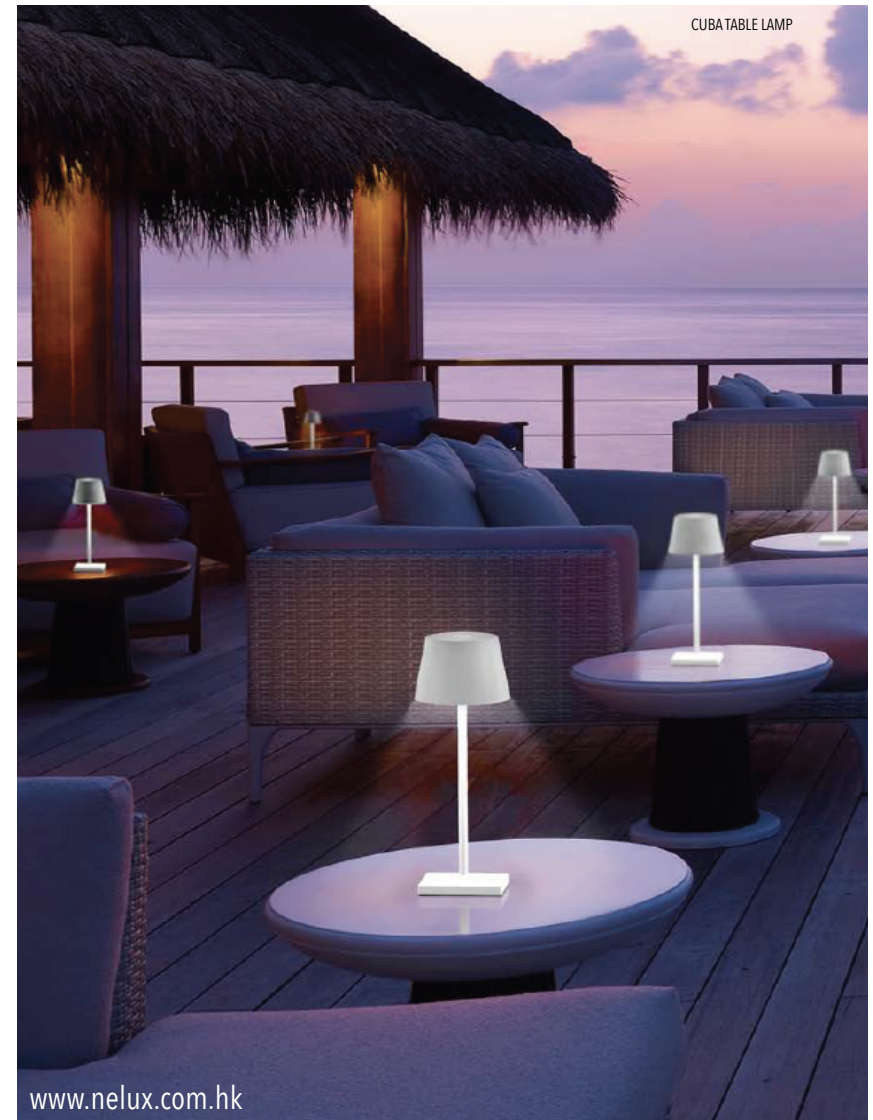

## DESCRIZIONE

La lampada da tavolo CUBA LED con led è adatta a qualsiasi tavolo o mobile. È una soluzione di illuminazione pratica e facile per illuminare un'area specifica.

Il tavolo CUBA è una lampada di grande design e magnifiche prestazioni per un ristorante, un hotel, un ufficio, una sala da pranzo, una camera da letto, una cucina di design e i suoi effetti di luce esaltano o ammorbidiscono le linee degli spazi e comunicano la cultura e la vita tra chi abita o si gode il posto, o che rende la lampada da tavolo CUBA perfetta per il suo bel design, l'altezza del paralume, le dimensioni della lampada, lo stile del paralume, la sorgente luminosa e le finiture in 8 diversi colori

## DESCRIÇÃO

O candeeiro de mesa LED CUBA com led é adequado para qualquer mesa ou móvel. É uma solução de iluminação prática e fácil para iluminar uma área específica.

A mesa CUBA é um candeeiro de grande design e desempenho magnífico para um restaurante, um hotel, um escritório, uma sala de jantar, um quarto, uma cozinha de design e os seus efeitos de iluminação realçam ou suavizam as linhas dos espaços e comunicam a cultura e a vida entre aqueles que vivem ou apreciam o local, ou que torna o candeeiro de mesa CUBA perfeito pelo seu belo design, altura do abajur, o tamanho do candeeiro, o estilo do abajur, a fonte de luz e acabamentos em 8 cores diferentes