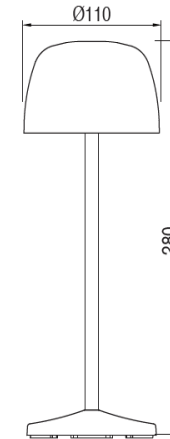

PEACK TABLE LAMP PEACK TABLE LAMP