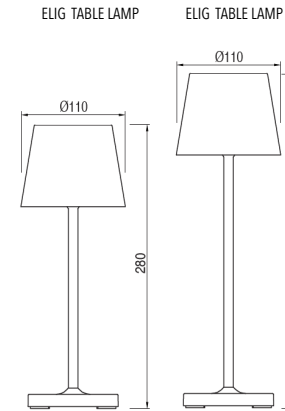

ELIG TABLE LAMP

www.nelux.com.hk

STANDARD

BATTERY

3.7V 2x2000mAh Li-ion
Working time 10 Hours
Charging time 5-7Hours
Input 5V 1A

SWITCH

Touch Switch
Dimmable type
Stepless Dimmable

ECONOMIC

BATTERY

3.7V 2000mAh Li-ion
Working time 6 Hours
Charging time 3-4Hours
Input 5V 1A

SWITCH

Touch Switch
Dimmable type
Stepless Dimmable

Main Features/Característica principales/ Caratteristiche principali/ Características principais

Reference	CCT	POWER	SIZE	COLOR	MATERIALS
NL280110STD	3000K&4000K Switchable	SMD LED 2.2W 230lm	Ø110*H280mm	Black, White	Aluminum body difusser PC
NL280110ECO	3000K&4000K	SMD LED 1.5W 160lm	Ø110*H280mm	Black, White	Aluminum body difusser PC
NL330110STD	3000K&4000K Switchable	SMD LED 2.2W 230lm	Ø110*H330mm	Black, White	Aluminum body difusser PC
NL330110ECO	3000K&4000K	SMD LED 1.5W 160lm	Ø110*H330mm	Black, White	Aluminum body difusser PC