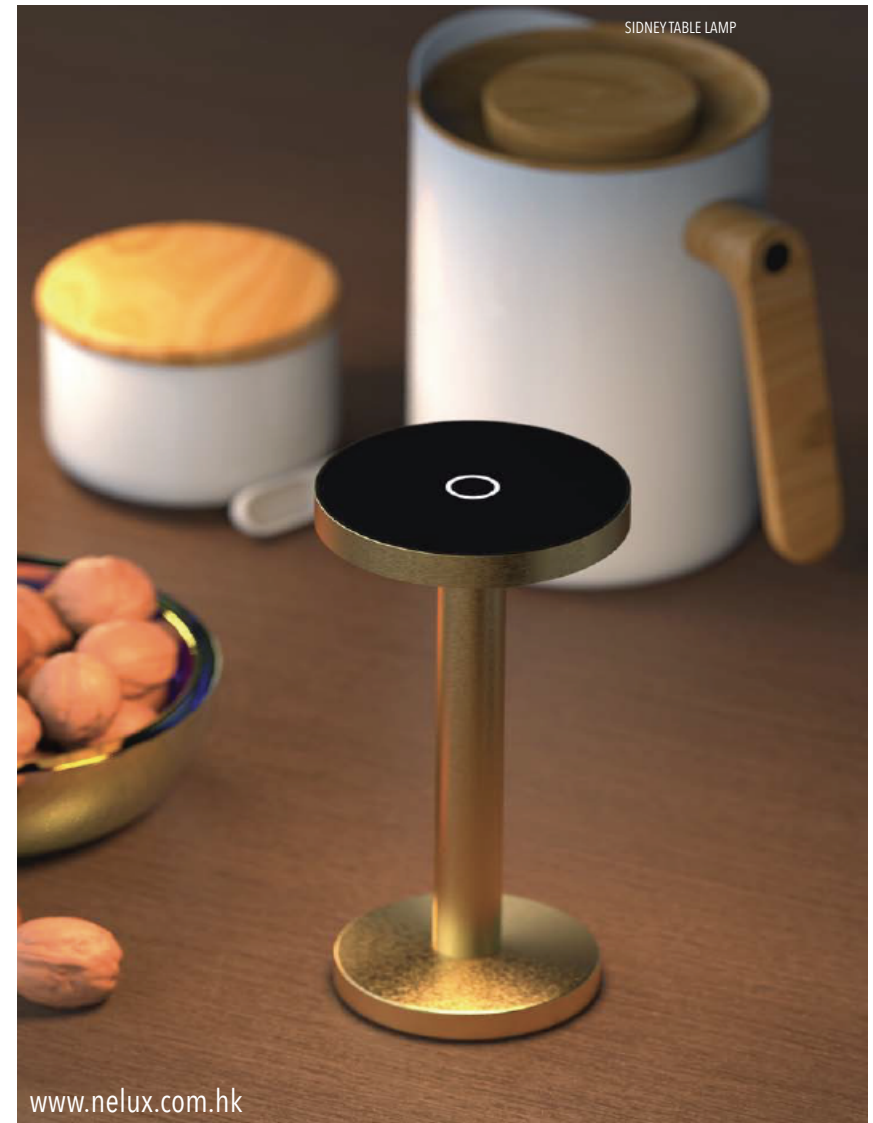

## DESCRIPCION

*La lámpara de sobremesa LED SIDNEY con led es adecuada para cualquier mesa o mueble. Es una solución de iluminación práctica y fácil para iluminar un área específica.*

*La mesa SIDNEY es una lámpara de gran diseño y magnífico rendimiento para un restaurante, un hotel, una oficina, un comedor, un dormitorio, una cocina de diseño y sus efectos de iluminación realzan o suavizan las líneas de los espacios y comunican la cultura y la vida entre quienes vivir o disfrutar del lugar, o que hace que la lámpara de mesa SIDNEY sea perfecta por su hermoso diseño, altura de la pantalla, el tamaño de la lámpara, el estilo de la pantalla y la fuente de luz.*

## DESCRIZIONE

La lampada da tavolo SIDNEY LED è adatta a qualsiasi tavolo o mobile. È una soluzione di illuminazione pratica e facile per illuminare un'area specifica.

Il tavolo SIDNEY è una lampada di grande design e magnifiche prestazioni per un ristorante, un hotel, un ufficio, una sala da pranzo, una camera da letto, una cucina di design e i suoi giochi di luce esaltano o ammorbidiscono le linee degli spazi e comunicano la cultura e il vita tra chi abita o si gode il posto, o che rende la lampada da tavolo SIDNEY perfetta per il suo bel design, l'altezza del paralume, le dimensioni della lampada, lo stile del paralume e la fonte di luce.

## DESCRIÇÃO

O candeeiro de mesa LED SIDNEY é adequado para qualquer mesa ou móvel. É uma solução de iluminação prática e fácil para iluminar uma área específica.

A mesa SIDNEY é um candeeiro de grande design e magnífico desempenho para um restaurante, um hotel, um escritório, uma sala de jantar, um quarto, uma cozinha de design e os seus efeitos de iluminação realçam ou suavizam as linhas dos espaços e comunicam a cultura e o vida entre quem mora ou curte o lugar, ou que torna o abajur SIDNEY perfeito pelo seu belo design, altura do abajur, tamanho do abajur, estilo do abajur e fonte de luz.