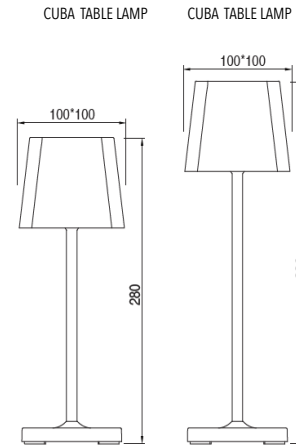

CUBA TABLE LAMP

STANDARD

BATTERY

3.7V 2x2000mAh Li-ion
Working time 10 Hours
Charging time 5-7Hours
Input 5V 1A

SWITCH

Touch Switch
Dimmable type
Stepless Dimmable

ECONOMIC

BATTERY

3.7V 2000mAh Li-ion
Working time 6 Hours
Charging time 3-4Hours
Input 5V 1A

SWITCH

Touch Switch
Dimmable type
Stepless Dimmable

Main Features/Característica principales/ Caratteristiche principali/ Características principais

Reference	CCT	POWER	SIZE	COLOR	MATERIALS
NL280100STD	3000K&4000K Switchable	SMD LED 2.2W 230lm	100*100*H280mm	8 Colours	Aluminum body difusser PC
NL280100ECO	3000K&4000K	SMD LED 1.5W 160lm	100*100*H280mm	8 Colours	Aluminum body difusser PC
NL3300100STD	3000K&4000K Switchable	SMD LED 2.2W 230lm	100*100*H330mm	8 Colours	Aluminum body difusser PC
NL330100ECO	3000K&4000K	SMD LED 1.5W 160lm	100*100*H330mm	8 Colours	Aluminum body difusser PC