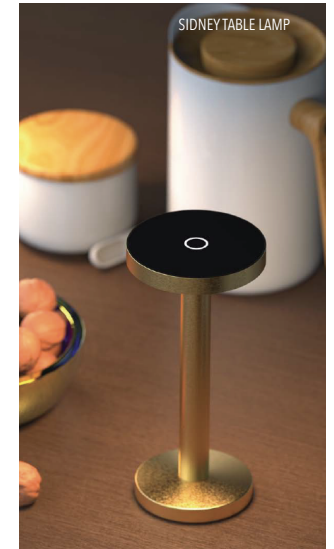

SIDNEY TABLE LAMP

www.nelux.com.hk

STANDARD

BATTERY

3.7V 2x2000mAh Li-ion
Working time 10 Hours
Charging time 5-7Hours
Input 5V 1A

SWITCH

Touch Switch
Dimmable type
Stepless Dimmable

ECONOMIC

BATTERY

3.7V 2000mAh Li-ion
Working time 6 Hours
Charging time 3-4Hours
Input 5V 1A

SWITCH

Touch Switch
Dimmable type
Stepless Dimmable

Main Features/Característica principales/ Caratteristiche principali/ Características principais

Reference	CCT	POWER	SIZE	COLOR	MATERIALS
NL280110T-STD	3000K&4000K Switchable	SMD LED 2.2W 230lm	Ø110*H280mm	Bronze, Brass	Brass body + difusser PC
NL280110T-ECO	3000K&4000K	SMD LED 1.5W 160lm	Ø110*H280mm	Bronze, Brass	Brass body + difusser PC