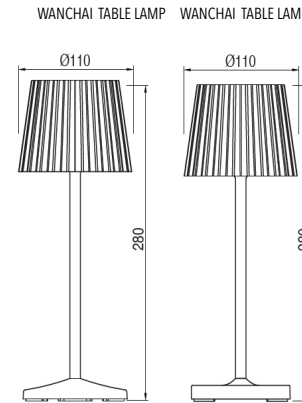

WANCHAI TABLE LAMP

www.nelux.com.hk

STANDARD

BATTERY

3.7V 2x2000mAh Li-ion
Working time 10 Hours
Charging time 5-7Hours
Input 5V 1A

SWITCH

Touch Switch
Dimmable type
Stepless Dimmable

ECONOMIC

BATTERY

3.7V 2000mAh Li-ion
Working time 6 Hours
Charging time 3-4Hours
Input 5V 1A

SWITCH

Touch Switch
Dimmable type
Stepless Dimmable

Main Features/Característica principales/ Caratteristiche principali/ Características principais

Reference	CCT	POWER	SIZE	COLOR	MATERIALS
NL280110L-STD	3000K&4000K Switchable	SMD LED 2.2W 230lm	Ø110*H280mm	Black, White	Aluminum body difusser PC
NL280110L-ECO	3000K&4000K	SMD LED 1.5W 160lm	Ø110*H280mm	Black, White	Aluminum body difusser PC
NL330110L-STD	3000K&4000K Switchable	SMD LED 2.2W 230lm	Ø110*H330mm	Black, White	Aluminum body difusser PC
NL330110L-ECO	3000K&4000K	SMD LED 1.5W 160lm	Ø110*H330mm	Black, White	Aluminum body difusser PC