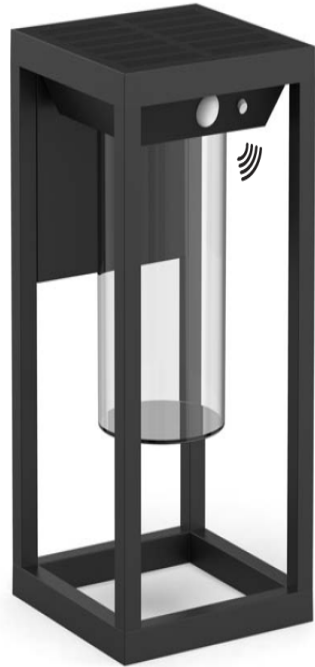

MADDY TABLE LAMP

SENSOR

TIME: 25S
LUX: ≤10LUX / ≥200 LUX
Range: 120°
Distance: 1-10m

MADDY TABLE LAMP