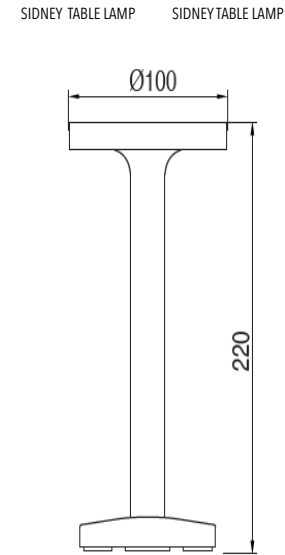

SIDNEY TABLE LAMP

www.nelux.com.hk

STANDARD

BATTERY

3.7V 2x2000mAh Li-ion
Working time 10 Hours
Charging time 5-7Hours
Input 5V 1A

SWITCH

Touch Switch
Dimmable type
Stepless Dimmable

ECONOMIC

BATTERY

3.7V 2000mAh Li-ion
Working time 6 Hours
Charging time 3-4Hours
Input 5V 1A

SWITCH

Touch Switch
Dimmable type
Stepless Dimmable

Main Features/Característica principales/ Caratteristiche principali/ Características principais

Reference	CCT	POWER	SIZE	COLOR	MATERIALS
NL280110T-STD	3000K&4000K Switchable	SMD LED 2.2W 230lm	Ø110*H280mm	Bronze, Brass	Brass body + difusser PC
NL280110T-ECO	3000K&4000K	SMD LED 1.5W 160lm	Ø110*H280mm	Bronze, Brass	Brass body + difusser PC