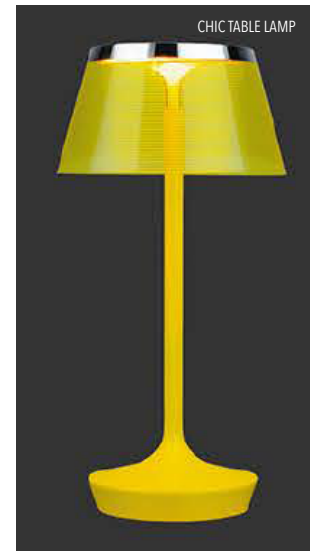

CHIC TABLE LAMP

Main Features/Característica principales/ Caratteristiche principali/ Características principais

Reference	CCT	POWER	SIZE	COLOR	MATERIALS
NL05268TA-001WH	3000K	LED 7W	Ø190*380mm	White	Iron + Acrylic
NL05268TC-001-02YL	3000K	LED 7W	Ø190*380mm	Yellow	Iron + Acrylic
NL05268TD-001-03RD	3000K	LED 7W	Ø190*380mm	Red	Iron + Acrylic
NL05268TE-001CH	3000K	LED 7W	Ø190*380mm	Chrome and Transparent	Iron + Acrylic
NL05268TE-001-01SO	3000K	LED 7W	Ø190*380mm	Chrome and Soot	Iron + Acrylic