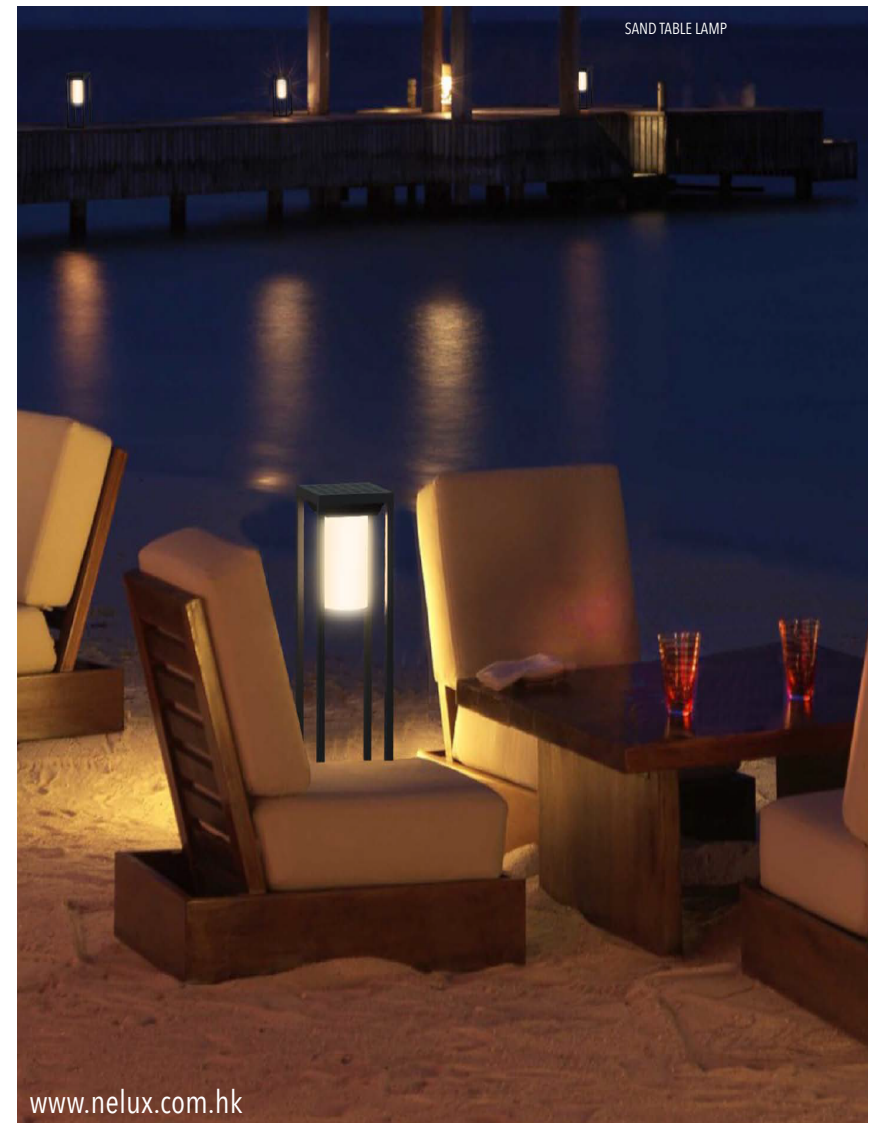

DESCRIZIONE

La lampada da tavolo SAND LED è adatta a qualsiasi tavolo o mobile. È una soluzione di illuminazione pratica e facile per illuminare un'area specifica.

Il tavolo SAND è una lampada di grande design e magnifiche prestazioni per un ristorante, un hotel, un ufficio, una sala da pranzo, una camera da letto, una cucina di design e i suoi giochi di luce esaltano o ammorbidiscono le linee degli spazi e comunicano la cultura e il vita tra chi abita o si gode il posto, o che rende la lampada da tavolo SAND perfetta per il suo bel design, l'altezza del paralume, le dimensioni della lampada, lo stile del paralume e la fonte di luce.

DESCRIÇÃO

O candeeiro de mesa LED SAND é adequado para qualquer mesa ou móvel. É uma solução de iluminação prática e fácil para iluminar uma área específica.

A mesa SAND é um candeeiro de grande design e magnífico desempenho para um restaurante, um hotel, um escritório, uma sala de jantar, um quarto, uma cozinha de design e os seus efeitos de iluminação realçam ou suavizam as linhas dos espaços e comunicam a cultura e o vida entre quem mora ou curte o lugar, ou que torna o abajur SAND perfeito pelo seu belo design, altura do abajur, tamanho do abajur, estilo do abajur e fonte de luz.