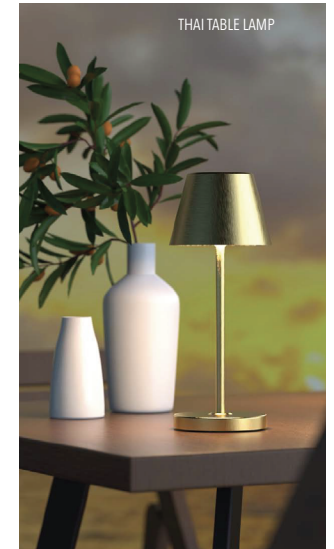

THAI TABLE LAMP

THAI TABLE LAMP THAI TABLE LAMP

www.nelux.com.hk

STANDARD

BATTERY

3.7V 2x2000mAh Li-ion
Working time 10 Hours
Charging time 5-7Hours
Input 5V 1A

SWITCH

Touch Switch
Dimmable type
Stepless Dimmable

ECONOMIC

BATTERY

3.7V 2000mAh Li-ion
Working time 6 Hours
Charging time 3-4Hours
Input 5V 1A

SWITCH

Touch Switch
Dimmable type
Stepless Dimmable

Main Features/Característica principales/ Caratteristiche principali/ Características principais

Reference	CCT	POWER	SIZE	COLOR	MATERIALS
NL280110T-STD	3000K&4000K Switchable	SMD LED 2.2W 230lm	Ø110*H280mm	Bronze, Brass	Brass body + difusser PC
NL280110T-ECO	3000K&4000K	SMD LED 1.5W 160lm	Ø110*H280mm	Bronze, Brass	Brass body + difusser PC