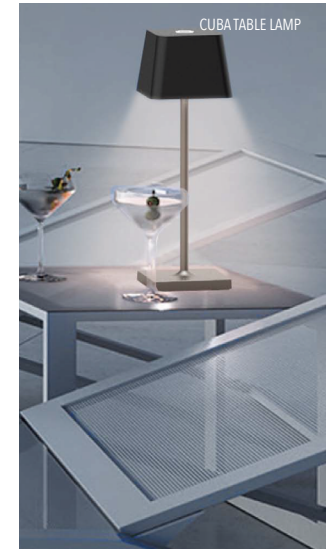

CUBA TABLE LAMP

STANDARD

BATTERY

3.7V 2x2000mAh Li-ion
Working time 10 Hours
Charging time 5-7Hours
Input 5V 1A

SWITCH

Touch Switch
Dimmable type
Stepless Dimmable

ECONOMIC

BATTERY

3.7V 2000mAh Li-ion
Working time 6 Hours
Charging time 3-4Hours
Input 5V 1A

SWITCH

Touch Switch
Dimmable type
Stepless Dimmable

Main Features/Característica principales/ Caratteristiche principali/ Características principais

Reference	CCT	POWER	SIZE	COLOR	MATERIALS
NL280100STD	3000K&4000K Switchable	SMD LED 2.2W 230lm	100*100*H280mm	8 Colours	Aluminum body difusser PC
NL280100ECO	3000K&4000K	SMD LED 1.5W 160lm	100*100*H280mm	8 Colours	Aluminum body difusser PC
NL3300100STD	3000K&4000K Switchable	SMD LED 2.2W 230lm	100*100*H330mm	8 Colours	Aluminum body difusser PC
NL330100ECO	3000K&4000K	SMD LED 1.5W 160lm	100*100*H330mm	8 Colours	Aluminum body difusser PC