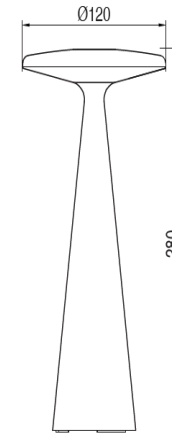

Magnetic type charging
STANDARD