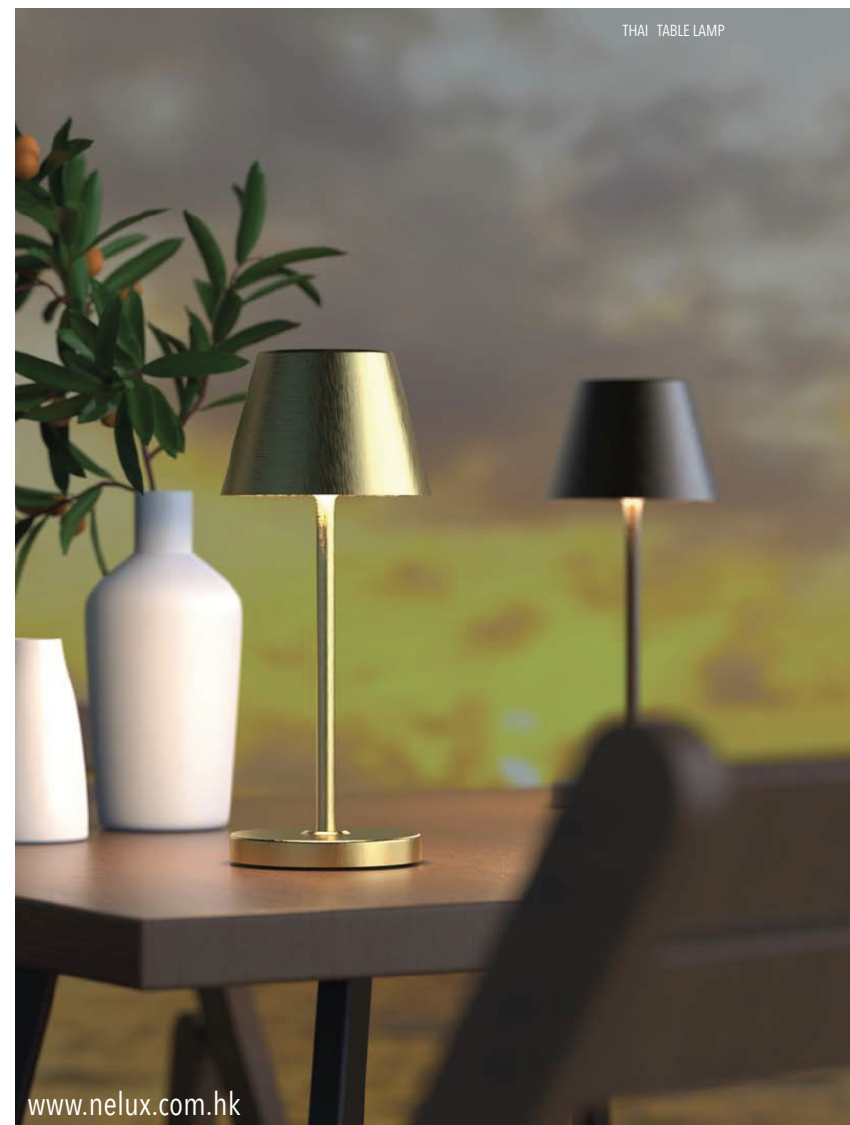

DESCRIZIONE

La lampada da tavolo THAI LED è adatta a qualsiasi tavolo o mobile. È una soluzione di illuminazione pratica e facile per illuminare un'area specifica.

Il tavolo THAI è una lampada di grande design e magnifiche prestazioni per un ristorante, un hotel, un ufficio, una sala da pranzo, una camera da letto, una cucina di design e i suoi giochi di luce esaltano o ammorbidiscono le linee degli spazi e comunicano la cultura e il vita tra chi abita o si gode il posto, o che rende la lampada da tavolo THAI perfetta per il suo bel design, l'altezza del paralume, le dimensioni della lampada, lo stile del paralume e la fonte di luce.

DESCRIÇÃO

O candeeiro de mesa LED THAI é adequado para qualquer mesa ou móvel. É uma solução de iluminação prática e fácil para iluminar uma área específica.

A mesa THAI é um candeeiro de grande design e magnífico desempenho para um restaurante, um hotel, um escritório, uma sala de jantar, um quarto, uma cozinha de design e os seus efeitos de iluminação realçam ou suavizam as linhas dos espaços e comunicam a cultura e o vida entre quem mora ou curte o lugar, ou que torna o abajur THAI perfeito pelo seu belo design, altura do abajur, tamanho do abajur, estilo do abajur e fonte de luz.