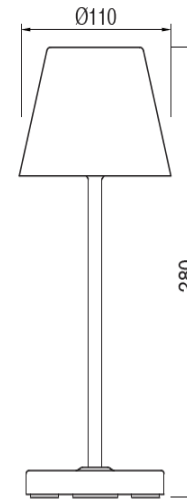

THAI TABLE LAMP THAI TABLE LAMP